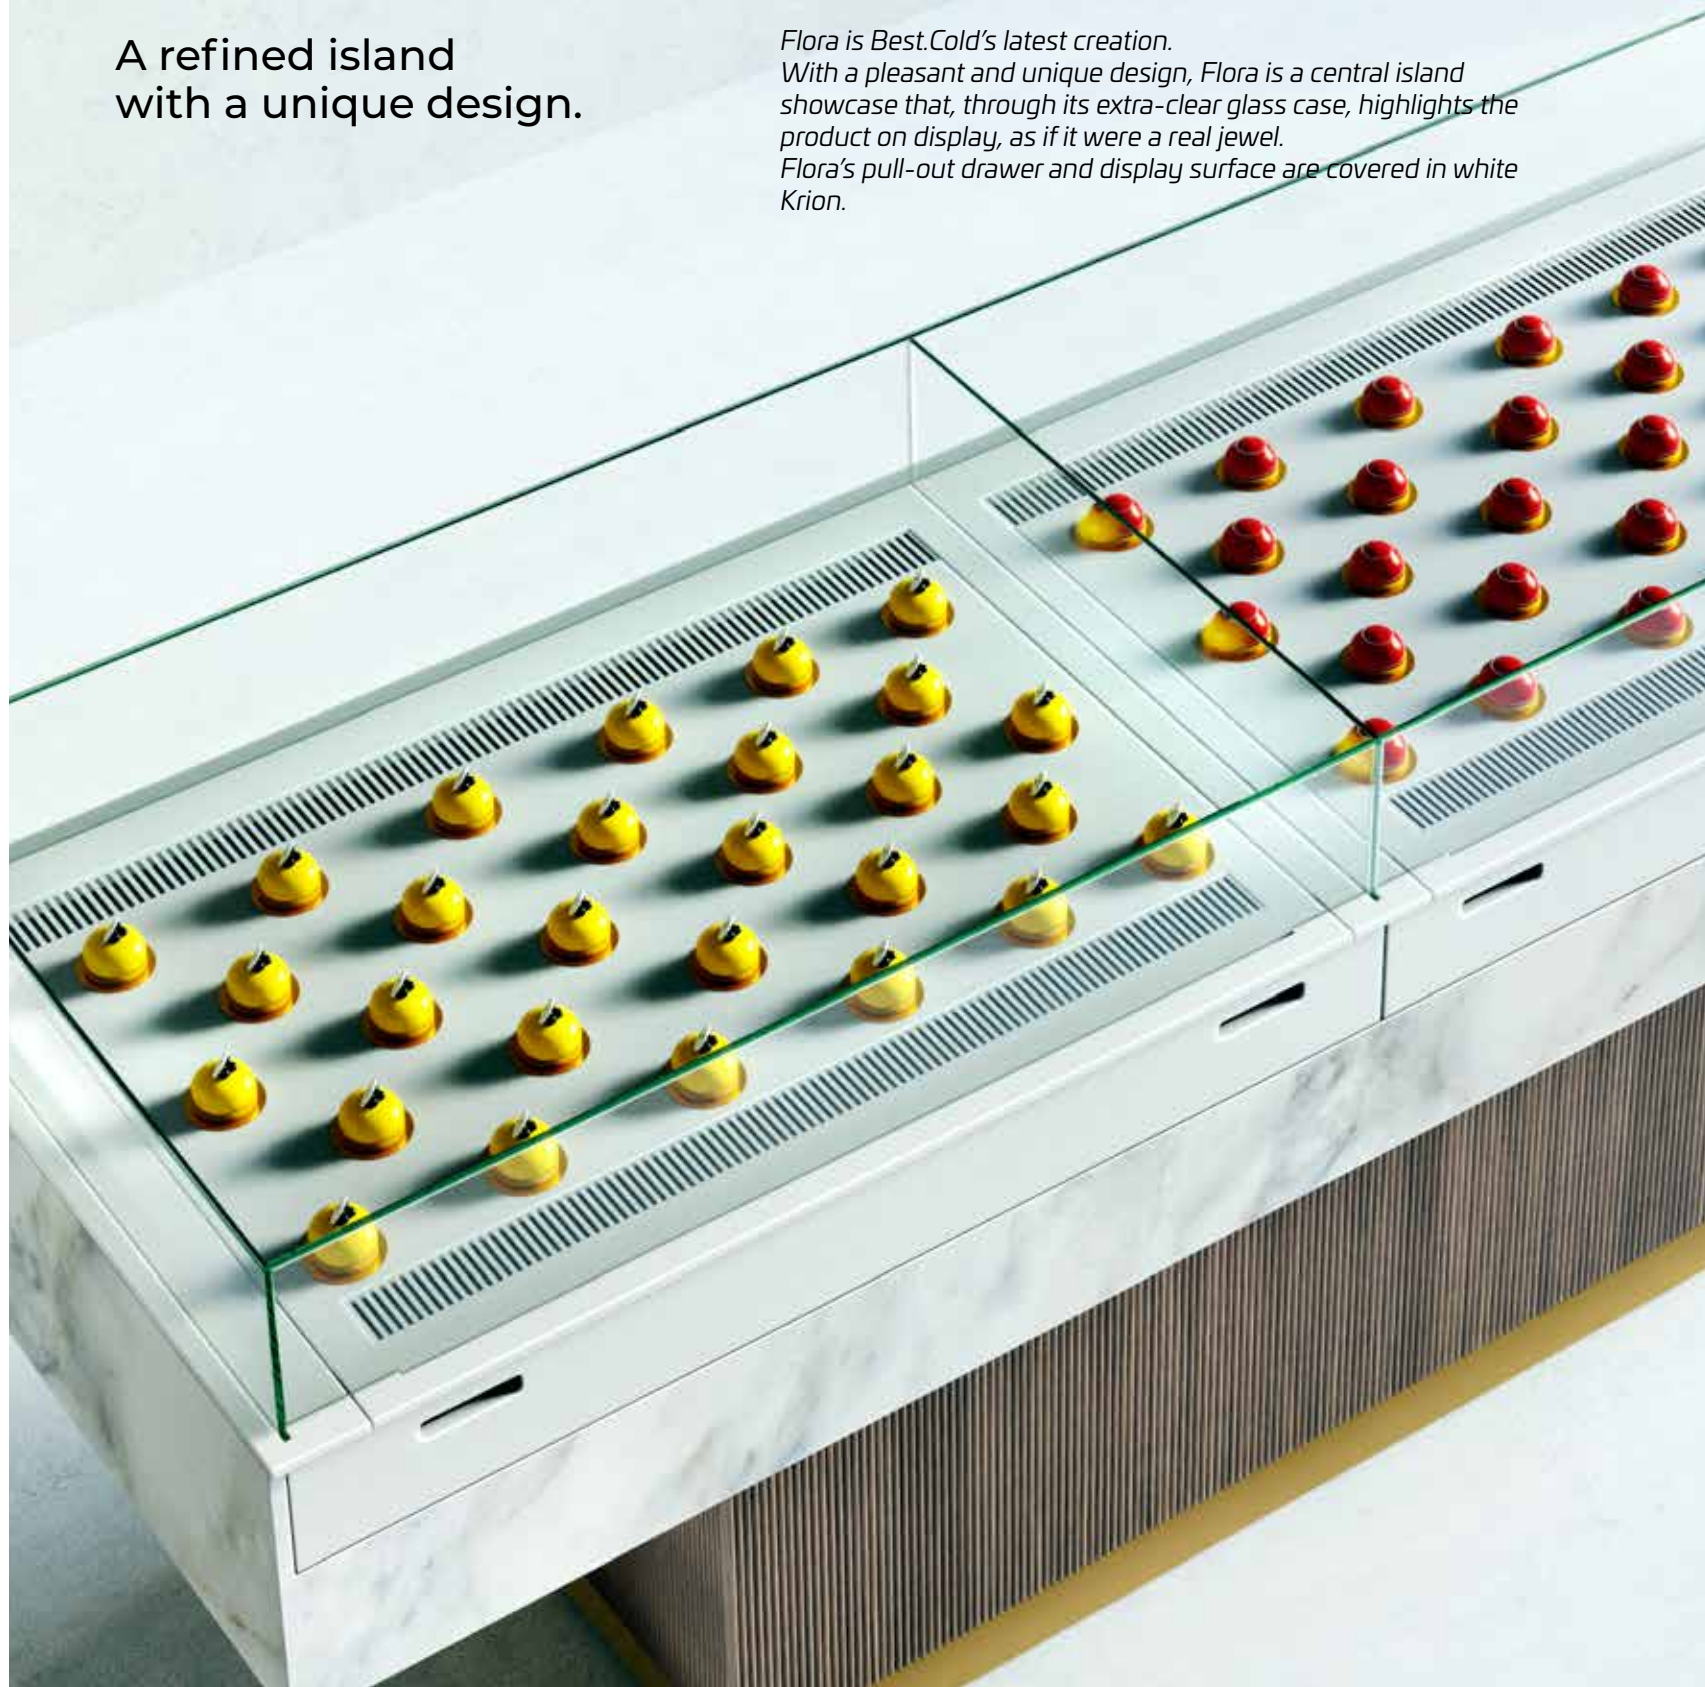

FLORA

Pasticceria / Pralineria

Un'isola raffinata dal design unico.

A refined island with a unique design.

Flora è l'ultima creazione di Best.Cold. Dal design piacevole ed unico, Flora è un'isola espositiva che attraverso la sua teca in cristallo extra chiaro risalta il prodotto esposto come fosse un vero e proprio gioiello. Il cassetto estraibile ed il piano espositivo di Flora sono rivestiti in Krypton bianco.

Flora is Best.Cold's latest creation. With a pleasant and unique design, Flora is a central island showcase that, through its extra-clear glass case, highlights the product on display, as if it were a real jewel. Flora's pull-out drawer and display surface are covered in white Krypton.