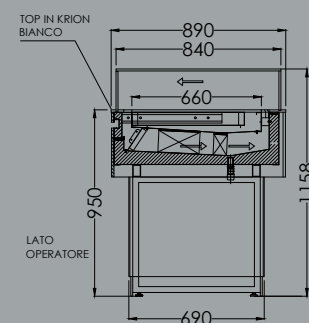

Best Connect industry 4.0

BestConnect

è un'APP per Android e iOS che consente di operare via Bluetooth sulle vetrine predisposte. Dal vostro smartphone o tablet, potrete comodamente scaricare e visualizzare le registrazioni dati, oltre ad agevolare il monitoraggio dei dati ed il supporto tecnico, BestConnect consente di avere la configurazione della macchina a portata di mano. Il vostro dispositivo mobile si trasformerà in un comodo strumento con cui potrete intervenire sulle impostazioni e sulla configurazione della macchina.

BestConnect

is an APP for Android and iOS that allows you to operate via Bluetooth on the predisposed showcases.

From your smartphone or tablet you can conveniently download and view the data records,

In addition to facilitating data monitoring and technical support, BestConnect allows you to have your machine configuration at your fingertips. Your mobile device will turn into a convenient tool with which you can intervene on settings and configuration of the machine.

Gastronorm

F+V +4°/+6°
Freddo Ventilato

Ventilated cold

F+P +14°/+16°
Freddo Ventilato con Umidità Controllata

Controlled humidity ventilated refrigeration

Euronorm

F+V +4°/+6°
Freddo Ventilato

Ventilated cold

F+P +14°/+16°
Freddo Ventilato con Umidità Controllata

Controlled humidity ventilated refrigeration

Finiture Finishing

Laminati e Legni vedi nostro catalogo
Woods and laminate see our catalogue

Dati Tecnici Technical data

Best.Cold srl
via Massimo D'Antona, 50
Zona Ind. Piana di Talacchio
61022 Vallefoglia PU) - Italy

Tel. +39 0721 478910
Fax +39 0721 904546
info@bestcoldarredamenti.com
www.bestcoldarredamenti.com