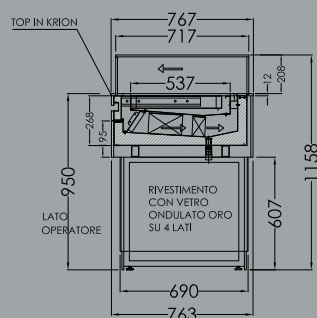

Best Connect industry 4.0

BestConnect

è un'APP per Android e iOS che consente di operare via Bluetooth sulle vetrine predisposte. Dal vostro smartphone o tablet, potrete comodamente scaricare e visualizzare le registrazioni dati, oltre ad agevolare il monitoraggio dei dati ed il supporto tecnico, BestConnect consente di avere la configurazione della macchina a portata di mano. Il vostro dispositivo mobile si trasformerà in un comodo strumento con cui potrete intervenire sulle impostazioni e sulla configurazione della macchina.

BestConnect

is an APP for Android and iOS that allows you to operate via Bluetooth on the predisposed showcases.

From your smartphone or tablet you can conveniently download and view the data records,

In addition to facilitating data monitoring and technical support, BestConnect allows you to have your machine configuration at your fingertips. Your mobile device will turn into a convenient tool with which you can intervene on settings and configuration of the machine.

Gastronorm

F+V +4°/+6°
Freddo Ventilato

Ventilated cold

F+P +14°/+16°
Freddo Ventilato con Umidità Controllata

Controlled humidity ventilated refrigeration

Euronorm

F+V +4°/+6°
Freddo Ventilato

Ventilated cold

F+P +14°/+16°
Freddo Ventilato con Umidità Controllata

Controlled humidity ventilated refrigeration

Finiture Finishing

Laminati e Legni vedi nostro catalogo
Woods and laminate see our catalogue

Dati Tecnici Technical data

Best.Cold srl
via Massimo D'Antona, 50
Zona Ind. Piana di Talacchio
61022 Vallefoglia PU) - Italy

Tel. +39 0721 478910
Fax +39 0721 904546
info@bestcoldarredamenti.com
www.bestcoldarredamenti.com