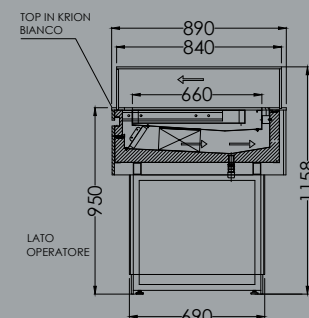

Euronorm

F+V +4°/+6°
Freddo Ventilato

Ventilated cold

F+P +14°/+16°
Freddo Ventilato con Umidità Controllata

Controlled humidity ventilated refrigeration