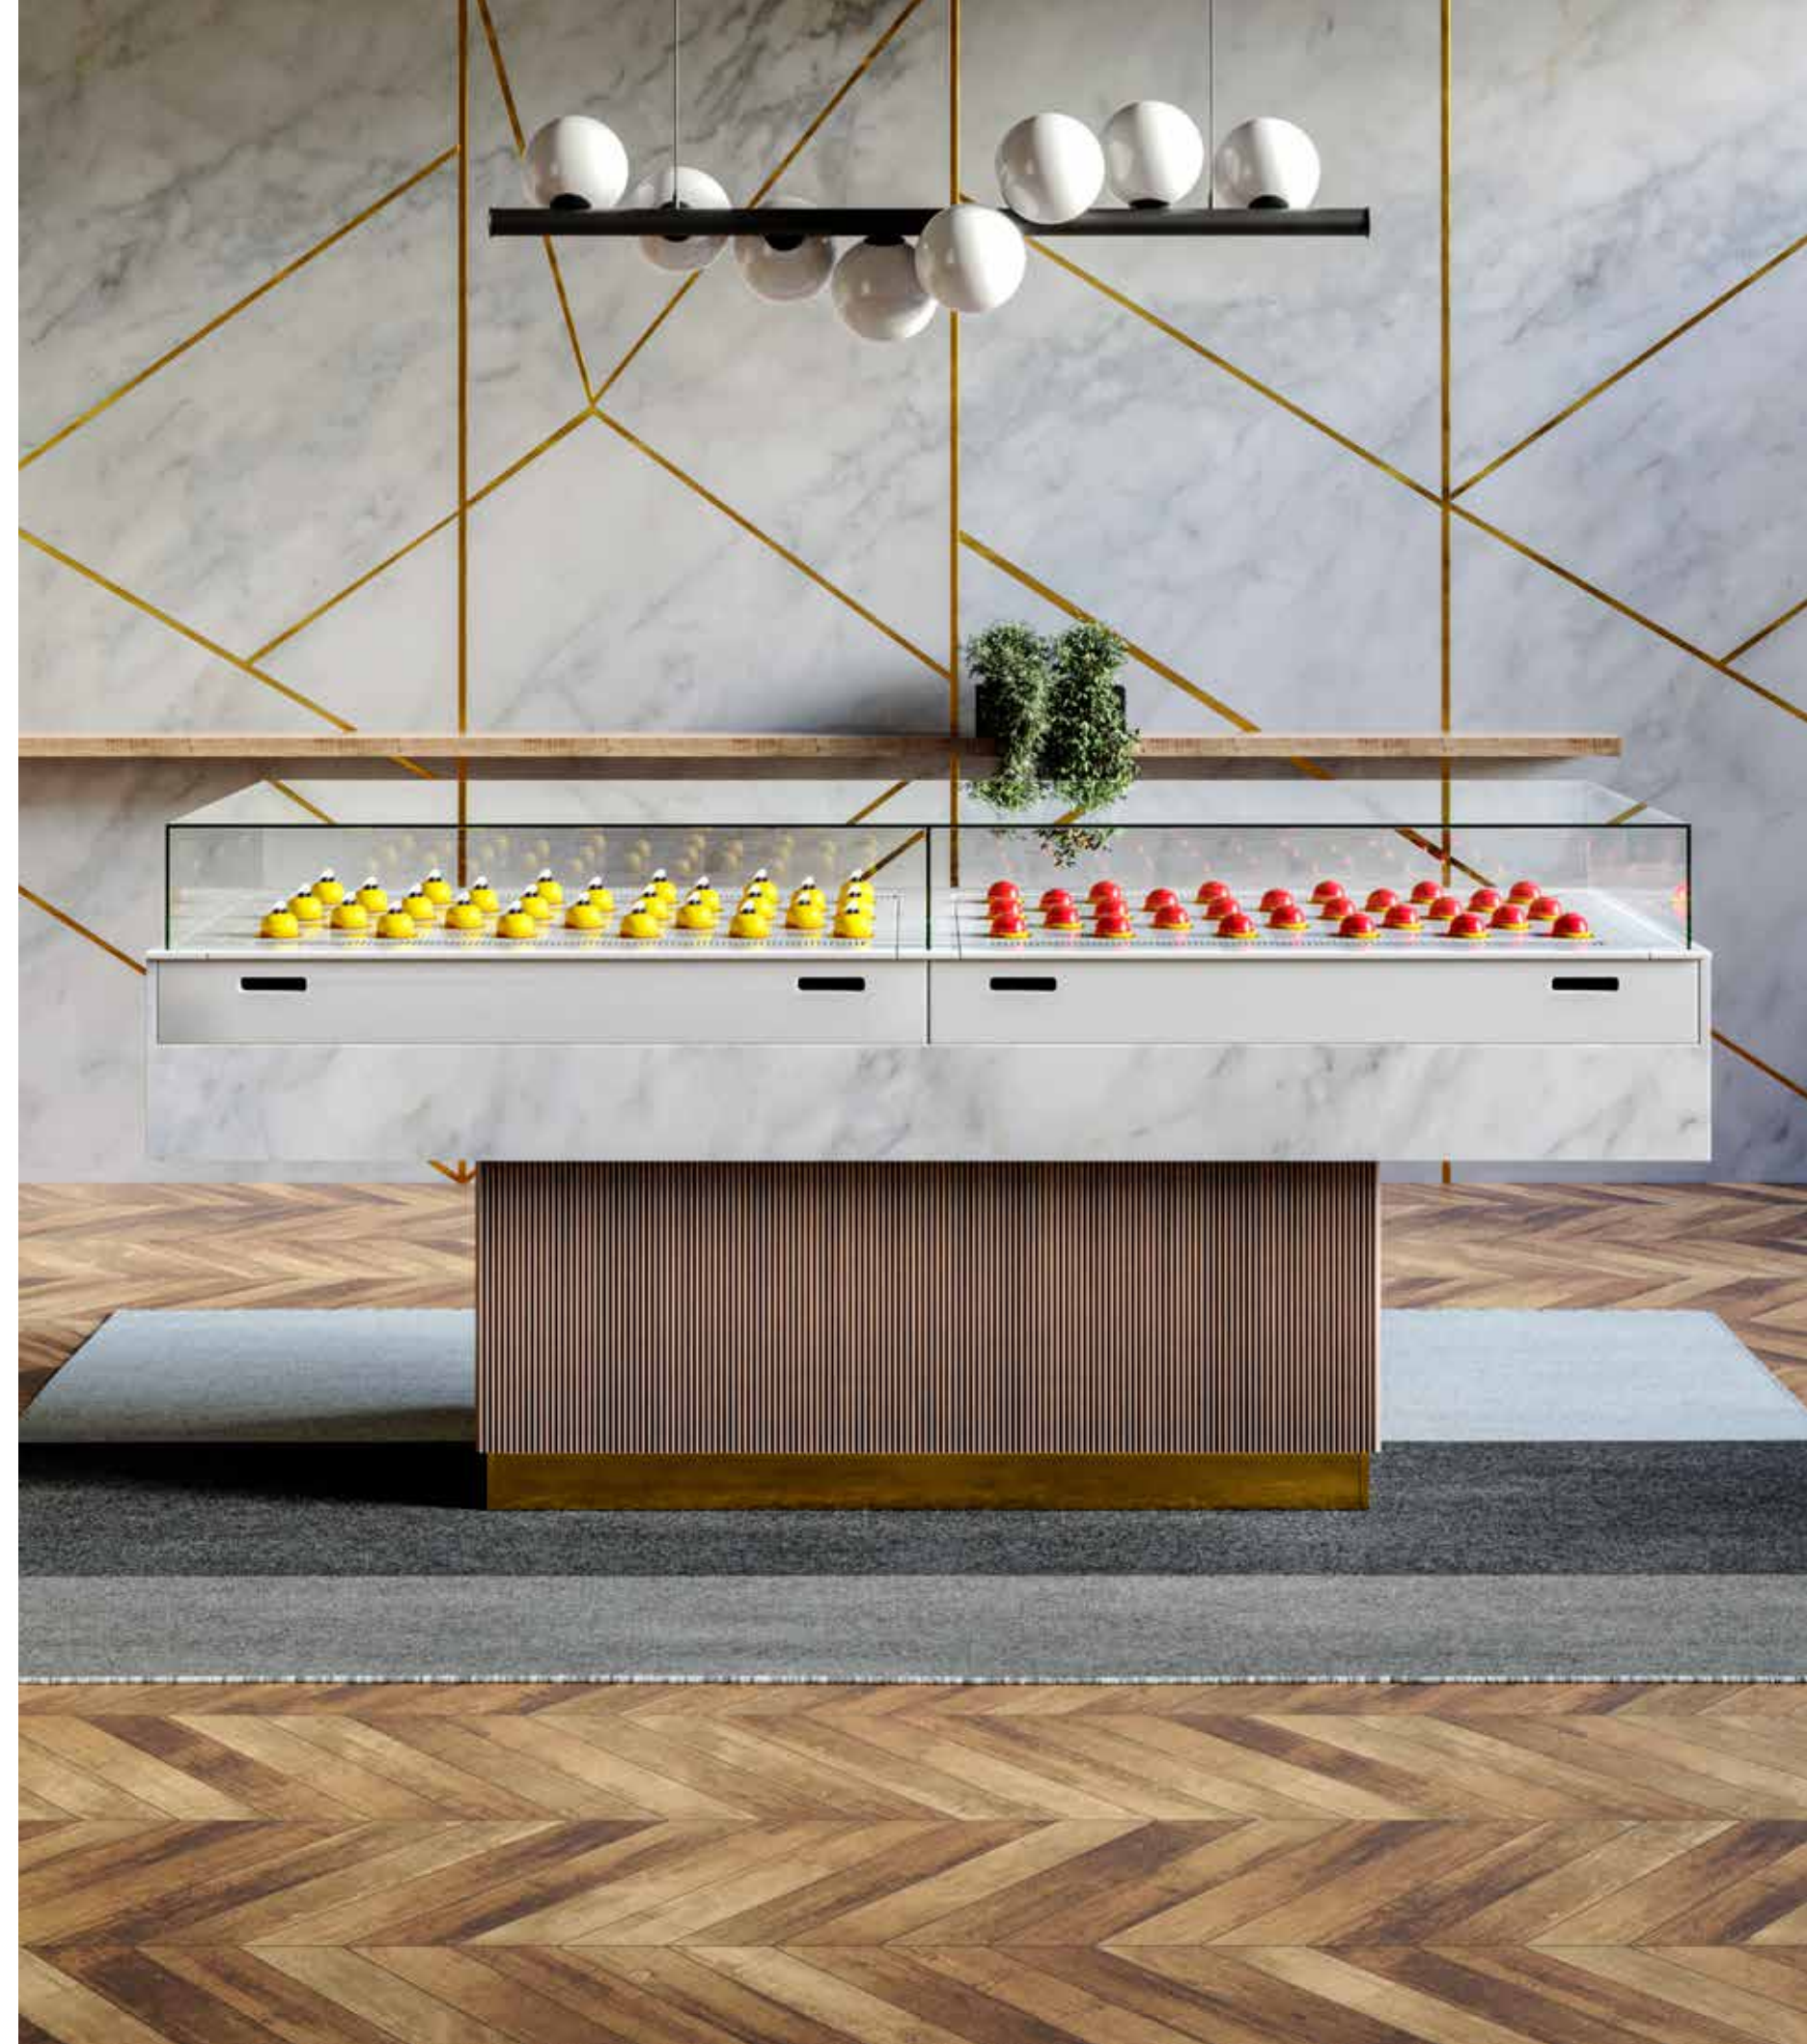

FLORA

Pasticceria / Pralineria

Un'isola raffinata dal design unico.

A refined island with a unique design.

Flora è l'ultima creazione di Best.Cold. Dal design piacevole ed unico, Flora è un'isola espositiva che attraverso la sua teca in cristallo extra chiaro risalta il prodotto esposto come fosse un vero e proprio gioiello. Il cassetto estraibile ed il piano espositivo di Flora sono rivestiti in Krypton bianco.

Flora is Best.Cold's latest creation. With a pleasant and unique design, Flora is a central island showcase that, through its extra-clear glass case, highlights the product on display, as if it were a real jewel. Flora's pull-out drawer and display surface are covered in white Krypton.