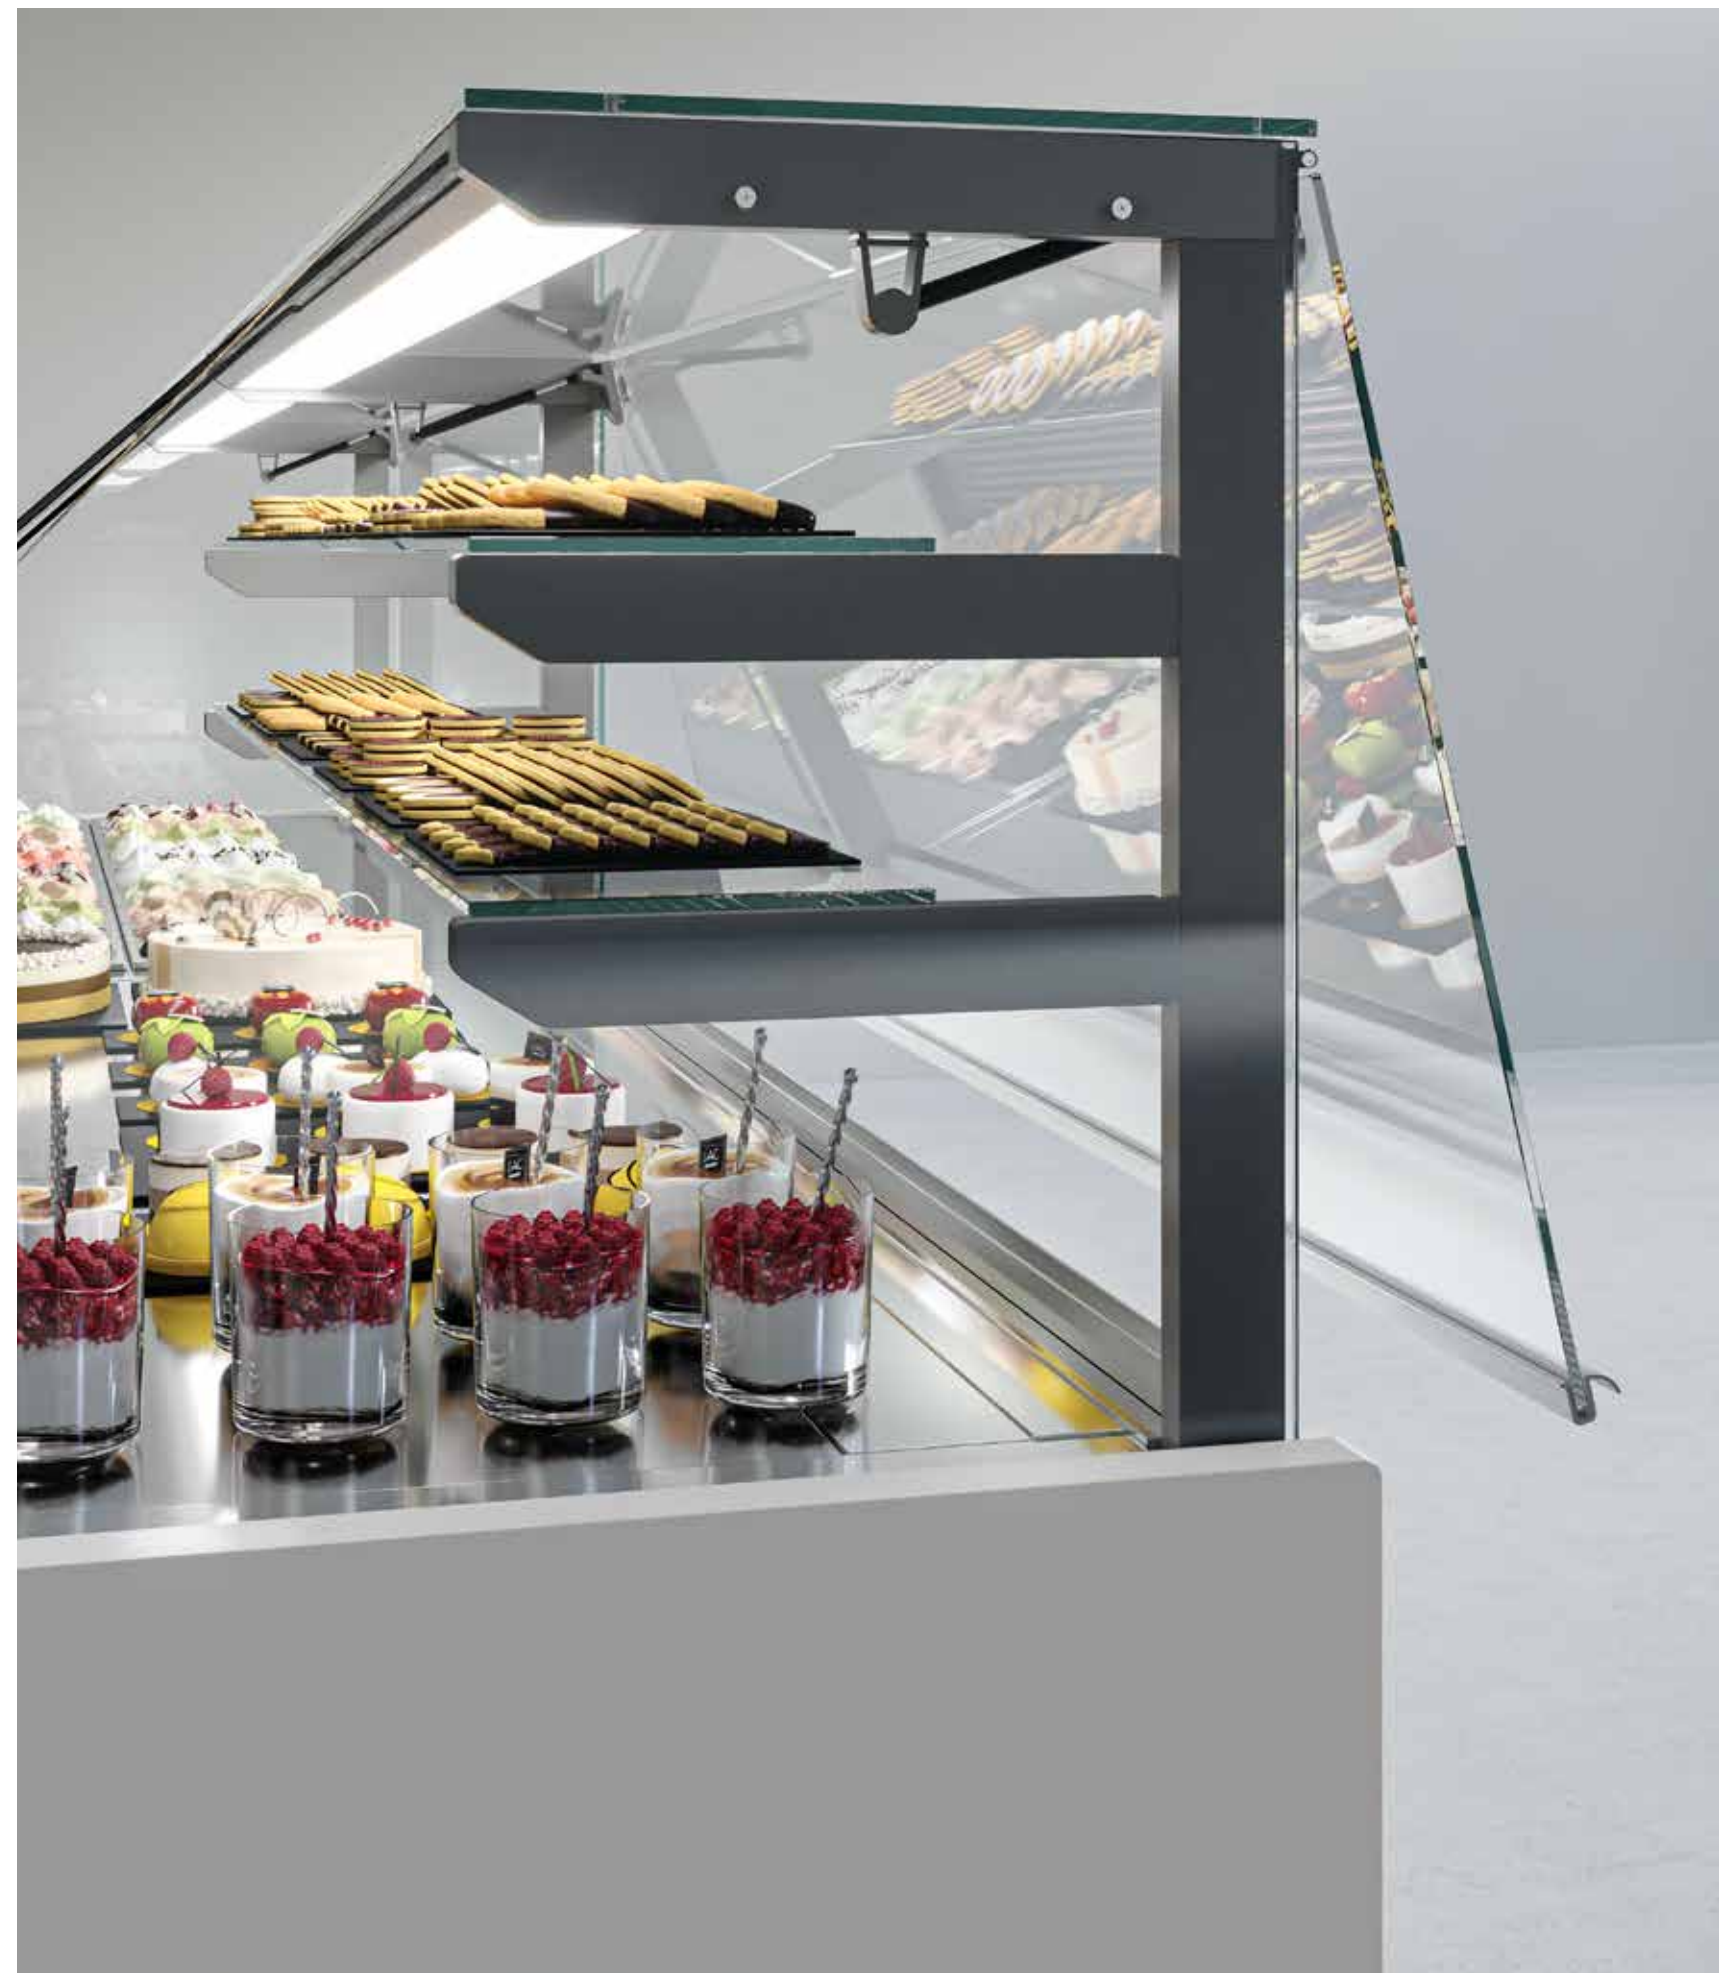

 **BEST.COLD**
ARREDAMENTI

KALIPSO

Grandi prestazioni in dimensioni compatte

Best.Cold presenta Kalipso, una vetrina la cui peculiarità è quella di essere una professionale compatta. Una gamma completa di modelli e sistemi di conservazione, dalla bassa temperatura al caldo +65°C, per esporre tutto ciò che produce.

Great performance in a compact size

Best.Cold presents Kalipso, a showcase whose peculiarity is that of being a professional showcase of compact size. A complete range of models and storage systems, from low temperature to hot + 65 ° C, to display everything you produce.

Eleganza inconfondibile

Kalipso può essere equipaggiata con i montanti ed il piano espositivo in alluminio anodizzato nero per dare un tocco industrial al vostro locale.

Unmistakable elegance

Kalipso can be equipped with the uprights and the display top surface in black anodized aluminum to give an industrial touch to your venue.

**Design minimal
dimensioni ridotte
prestazioni super**

Minimal design
small size
super performance

KALIPSO

Best Connect industry 4.0

BestConnect

è un'APP per Android e iOS che consente di operare via Bluetooth sulle vetrine predisposte. Dal vostro smartphone o tablet, potrete comodamente scaricare e visualizzare le registrazioni dati, oltre ad agevolare il monitoraggio dei dati ed il supporto tecnico, BestConnect consente di avere la configurazione della macchina a portata di mano. Il vostro dispositivo mobile si trasformerà in un comodo strumento con cui potrete intervenire sulle impostazioni e sulla configurazione della macchina.