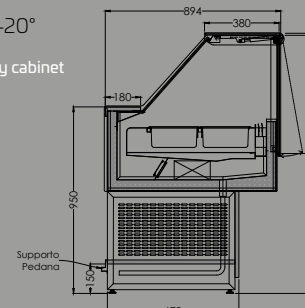

N ° Neutra Neutral

BT -18°/-20° Gelateria Gelato display cabinet